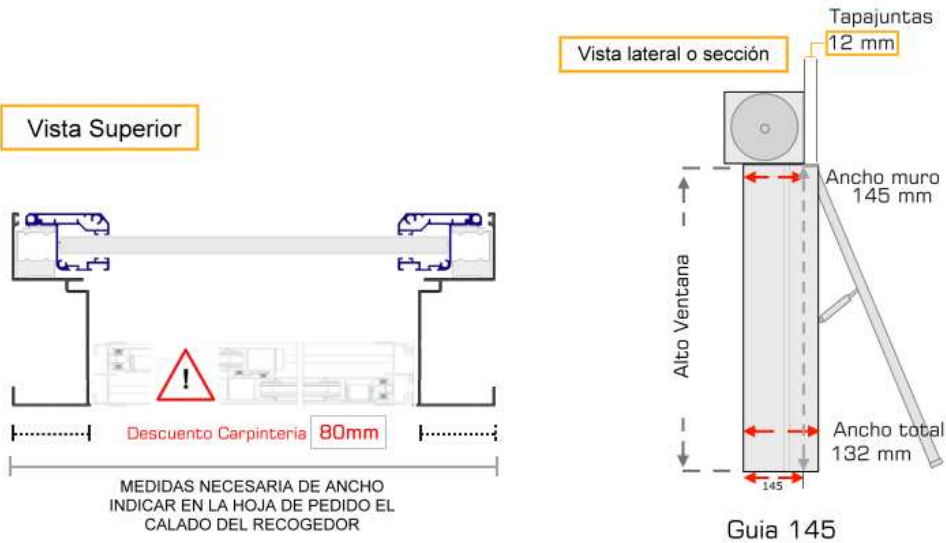

FICHA TÉCNICA

MODELO COMPACTO 145 mm

INSTALACIÓN COMPACTO CON GUIA MADRID PARA EMBUTIR RECOGEDOR

Todas las cotas están en mm.

Perfiles que forman el modelo Madrid

Perfil Guia Madrid 120		Referencia 5205007	Perimetro Total 362
Perfil Vertical Guia		Referencia 02168	Perimetro Total 523
Perfil Horizontal Inferior		Referencia 02167	Perimetro Total 379
Perfil opcional			
Perfil Horizontal Intermedio		Referencia 02173	Perimetro Total 298

¿ Como tomar medidas ?