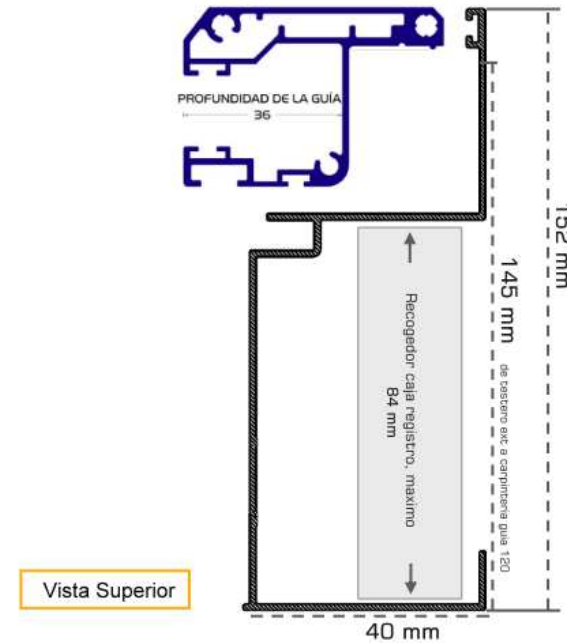

FICHA TÉCNICA

MODELO COMPACTO 145 mm

INSTALACIÓN COMPACTO CON GUIA MADRID PARA EMBUTIR RECOGEDOR

Todas las cotas están en mm.

Perfiles que forman el modelo Madrid

Perfil Guia Madrid 120		Referencia 5205007	Perimetro Total 362
Perfil Vertical Guia		Referencia 02168	Perimetro Total 523
Perfil Horizontal Inferior		Referencia 02167	Perimetro Total 379
Perfil opcional			
Perfil Horizontal Intermedio		Referencia 02173	Perimetro Total 298

¿ Como tomar medidas ?