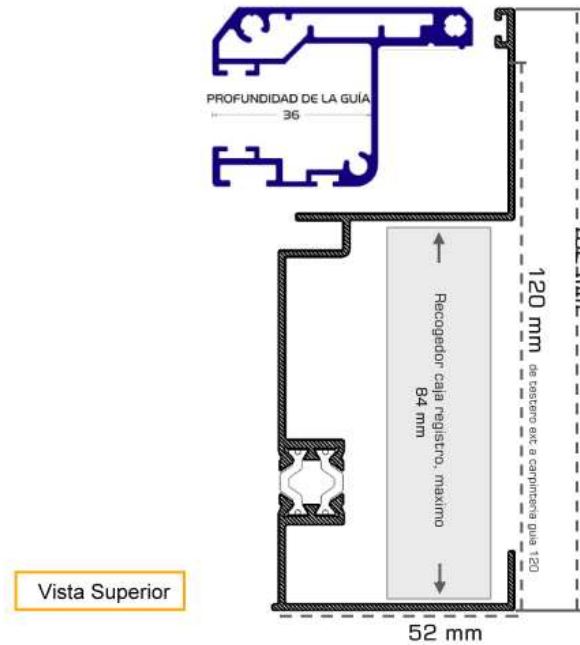

FICHA TÉCNICA

**MODELO COMPACTO 120mm RPT**

INSTALACIÓN COMPACTO CON GUIA MADRID PARA EMBUTIR RECOGEDOR

Todas las cotas están en mm.

Perfiles que forman el modelo Madrid RPT

Perfil Guia Madrid 120 RPT		Referencia 02177	Perimetro Total 362
Perfil Vertical Guia		Referencia 02168	Perimetro Total 523
Perfil Horizontal Inferior		Referencia 02167	Perimetro Total 379
<b>Perfil opcional</b>			
Perfil Horizontal Intermedio		Referencia 02173	Perimetro Total 298

¿ Como tomar medidas ?