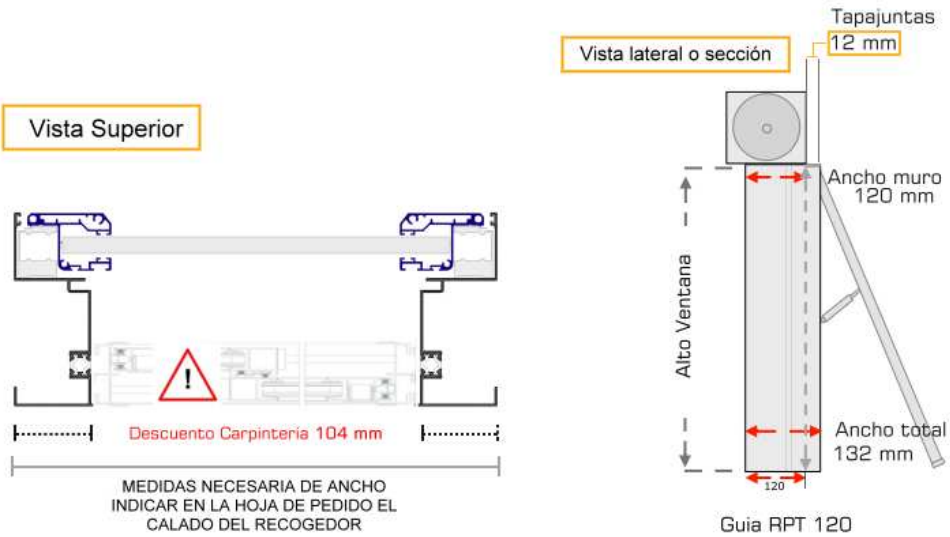

FICHA TÉCNICA

**MODELO COMPACTO 120mm RPT**

INSTALACIÓN COMPACTO CON GUIA MADRID PARA EMBUTIR RECOGEDOR

Todas las cotas están en mm.

Perfiles que forman el modelo Madrid RPT

Perfil Guia Madrid 120 RPT		Referencia 02177	Perimetro Total 362
Perfil Vertical Guia		Referencia 02168	Perimetro Total 523
Perfil Horizontal Inferior		Referencia 02167	Perimetro Total 379
<b>Perfil opcional</b>			
Perfil Horizontal Intermedio		Referencia 02173	Perimetro Total 298

¿ Como tomar medidas ?